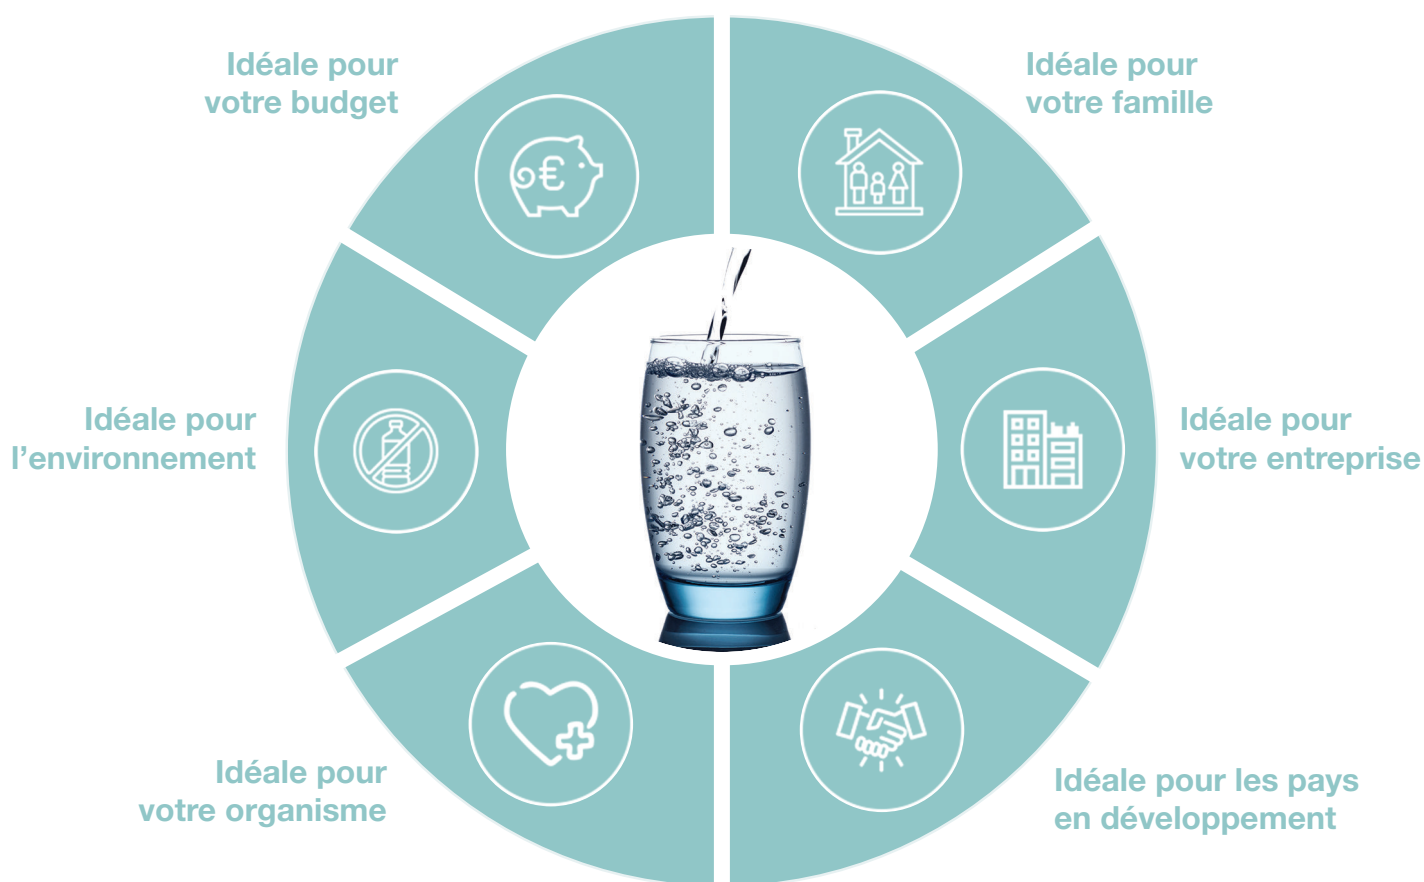

## DRINK CLEAN

## BUVEZ À VOTRE ROBINET L'EAU PURE\* DONT VOUS RÊVEZ

À faible prix, sans plastique, sans devoir acheter ni transporter des bouteilles

\* La pureté d'une eau se mesure à la quantité de résidus secs qu'elle contient, exprimée en mg/l. Une eau peu chargée en résidus sera saine et plus agréable à boire, autant douce que délicieuse.

## LE PREMIER BAR À EAU PURE SUR MESURE

O25 installe au cœur de votre entreprise ou de vos collectivités une source d'eau pure pour le plaisir de vos équipes et de vos visiteurs

Pourquoi un bar à eau pure au cœur de votre entreprise ou de vos collectivités ? Plus une eau est pure, plus elle est agréable à boire. Chacun en boira alors facilement la quantité recommandée pour un bien être optimal, à savoir 1,5 l par jour. En plus du plaisir qu'elle génère à chaque gorgée, cette eau purifiée est la solution la plus écologique qui ralliera tout le monde autour d'une démarche positive : zéro plastique, zéro transport, zéro déchet.